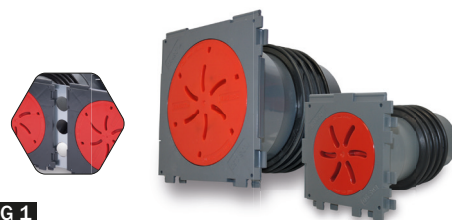

## KRASO® Kabeldurchführung KDS als Doppeldichtpackung **LG 1**

Kabeldurchführungssystem zum Einbetonieren, beidseitig steckbar zur möglichen Paketbildung, für die spätere Belegung von Medienleitungen mittels **KRASO®** Systemdichteinsatz (nicht im Lieferumfang enthalten) oder zum Anschluss von Kabellerohren mittels **KRASO®** Systemdeckel (nicht im Lieferumfang enthalten). Optional erhältlich: **KRASO®** Abstandhalter 40 mm für KDS 150 Doppeldichtpackung zur Vergrößerung des Achsabstandes von 210 mm auf 250 mm | **WU-Richtlinie: Beanspruchungsklasse 1 + 2**

Typ / Artikel	KRASO® KDS als Doppeldichtpackung											
verfügbare Standard-Wandstärken in cm	12	15	17,5	20	24	25	30	35	36,5	40	45	50
<b>KRASO® KDS 90 als Doppeldichtpackung</b>	32 €											
<b>KRASO® KDS 150 als Doppeldichtpackung</b>	37 €											
Aufpreis je Durchführung: <b>KRASO® Abstandhalter 40 mm für KDS 150 Doppeldichtpackung</b>	12 €											

**Lieferumfang:** **KRASO®** Kabeldurchführung KDS 90 oder 150 als Doppeldichtpackung, 2 KDS Verschlussdeckel • Optional erhältlich: **KRASO®** Abstandhalter 40 mm für KDS 150 Doppeldichtpackung, werkseitig montiert

## KRASO® Kabeldurchführung KDS als Einfachdichtpackung **LG 1**

Kabeldurchführungssystem zum Einbetonieren, mit druckwasser- sowie gasdichter, umlaufender **KRASO®** Vierstegdichtung und KDS Verschlussdeckeln, einseitig steckbar zur möglichen Paketbildung, für die spätere Belegung von Medienleitungen mittels **KRASO®** Systemdichteinsatz (nicht im Lieferumfang enthalten) oder zum Anschluss von Kabellerohren mittels **KRASO®** Systemdeckel (nicht im Lieferumfang enthalten). Optional erhältlich: **KRASO®** Abstandhalter 40 mm für KDS 150 Einfachdichtpackung zur Vergrößerung des Achsabstandes von 210 mm auf 250 mm | **WU-Richtlinie: Beanspruchungsklasse 1 + 2**