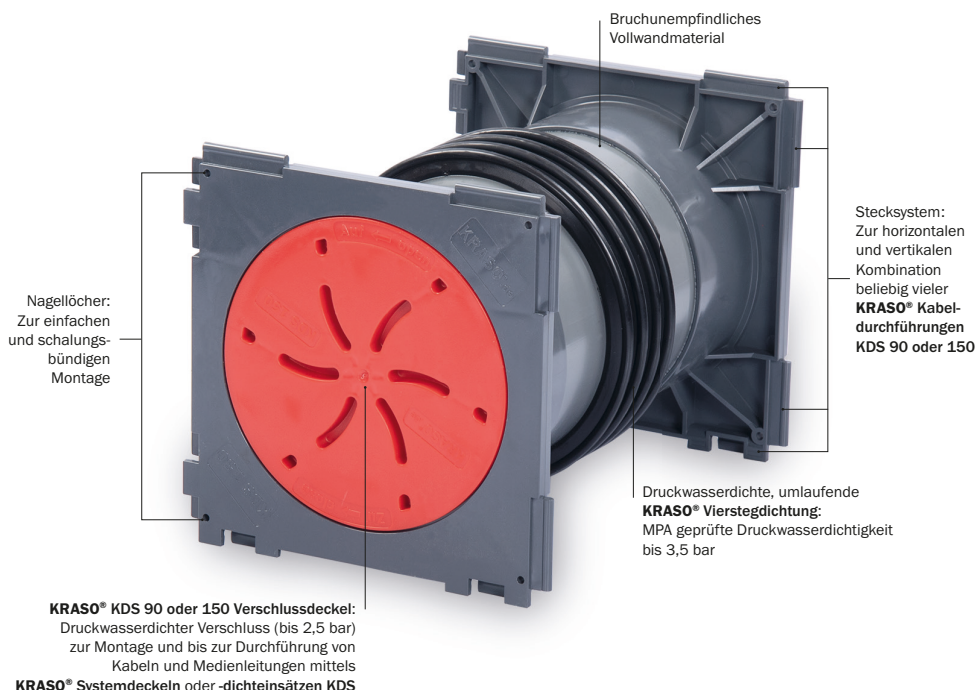

**KRASO®** Kabeldurchführung KDS  
Hier geht es zum Montagevideo  
(Einfach QR-Code scannen!)

## KRASO® Kabeldurchführung KDS

### Kompatibel, dicht, sicher – die Doppeldichtpackung mit System

- + **Kompatibel** mit allen gängigen Systemen! **Dicht** dank druckwasserdichter, umlaufender **KRASO® Vierstegdichtung!** **Sicher** durch bruchunempfindliches Vollwandmaterial!
- + **Intelligentes, umfassendes und flexibles Kabeldurchführungssystem** für komplexe Neubauten: **Öffentliche Gebäude, Kliniken, technisch-naturwissenschaftliche Einrichtungen** oder den **industriell-gewerblichen Bereich**
- + Horizontal und vertikal kombinierbar, Einbau im 45° Winkel mit vormontierten Bügeln, verfügbar für Fertigteilwände oder zur Einbindung in Flächenabdichtungen
- + Für jede Anwendung das passende Zubehör!
- + **WU-Richtlinie: Beanspruchungsklasse 1 + 2**

## KRASO® Kabeldurchführung KDS als Doppeldichtpackung **LG 1**

Kabeldurchführungssystem zum Einbetonieren, beidseitig steckbar zur möglichen Paketbildung, für die spätere Belegung von Medienleitungen mittels **KRASO®** Systemdichteinsatz (nicht im Lieferumfang enthalten) oder zum Anschluss von Kabellerohren mittels **KRASO®** Systemdeckel (nicht im Lieferumfang enthalten). Optional erhältlich: **KRASO®** Abstandhalter 40 mm für KDS 150 Doppeldichtpackung zur Vergrößerung des Achsabstandes von 210 mm auf 250 mm | **WU-Richtlinie: Beanspruchungsklasse 1 + 2**