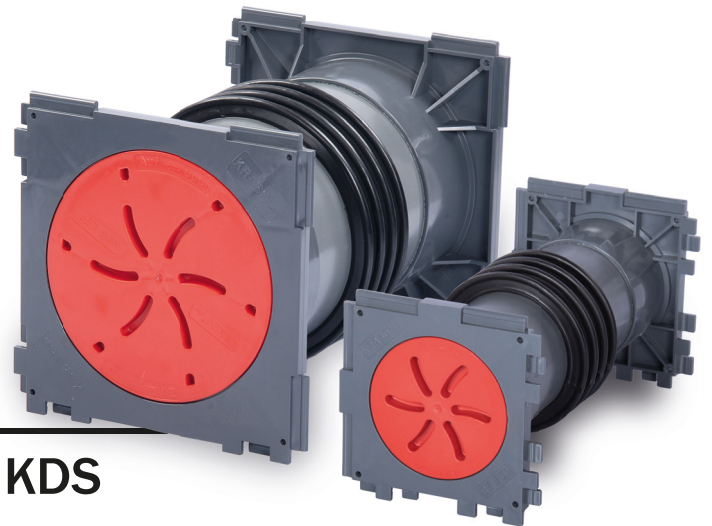

**KRASO®** Kabeldurchführung KDS  
Hier geht es zum Montagevideo  
(Einfach QR-Code scannen!)

### Kompatibel, dicht, sicher – die Doppeldichtpackung mit System

- + **Kompatibel** mit allen gängigen Systemen! **Dicht** dank druckwasserdichter, umlaufender **KRASO® Vierstegdichtung!** **Sicher** durch bruchunempfindliches Vollwandmaterial!
- + **Intelligentes, umfassendes und flexibles Kabeldurchführungssystem** für komplexe Neubauten: **Öffentliche Gebäude, Kliniken, technisch-naturwissenschaftliche Einrichtungen** oder den **industriell-gewerblichen Bereich**
- + Horizontal und vertikal kombinierbar, Einbau im 45° Winkel mit vormontierten Bügeln, verfügbar für Fertigteilwände oder zur Einbindung in Flächenabdichtungen
- + Für jede Anwendung das passende Zubehör!
- + **WU-Richtlinie: Beanspruchungsklasse 1 + 2**

**KRASO® Abstandhalter 40 mm für KDS 150**  
Doppeldichtpackung zur Vergrößerung des  
Achsabstandes von 210 mm auf 250 mm

## KRASO® Kabeldurchführung KDS als Doppeldichtpackung **LG 1**

Kabeldurchführungssystem zum Einbetonieren, beidseitig steckbar zur möglichen Paketbildung, für die spätere Belegung von Medienleitungen mittels **KRASO®** Systemdichteinsatz (nicht im Lieferumfang enthalten) oder zum Anschluss von Kabellerohren mittels **KRASO®** Systemdeckel (nicht im Lieferumfang enthalten). Optional erhältlich: **KRASO®** Abstandhalter 40 mm für KDS 150 Doppeldichtpackung zur Vergrößerung des Achsabstandes von 210 mm auf 250 mm | **WU-Richtlinie: Beanspruchungsklasse 1 + 2**