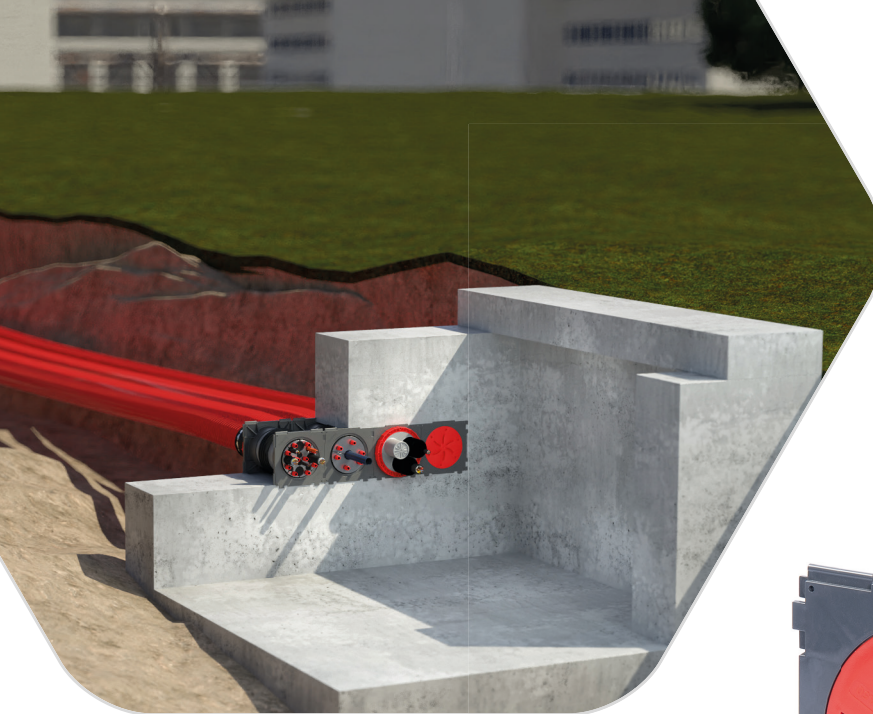

**KRASO®** Kabeldurchführung KDS  
Hier geht es zum Montagevideo  
(Einfach QR-Code scannen!)

### Kompatibel, dicht, sicher – die Doppeldichtpackung mit System

- + **Kompatibel** mit allen gängigen Systemen! **Dicht** dank druckwasserdichter, umlaufender **KRASO® Vierstegdichtung!** **Sicher** durch bruchunempfindliches Vollwandmaterial!
- + **Intelligentes, umfassendes und flexibles Kabeldurchführungssystem** für komplexe Neubauten: **Öffentliche Gebäude, Kliniken, technisch-naturwissenschaftliche Einrichtungen** oder den **industriell-gewerblichen Bereich**
- + Horizontal und vertikal kombinierbar, Einbau im 45° Winkel mit vormontierten Bügeln, verfügbar für Fertigteilwände oder zur Einbindung in Flächenabdichtungen
- + Für jede Anwendung das passende Zubehör!
- + **WU-Richtlinie: Beanspruchungsklasse 1 + 2**

**KRASO® Abstandhalter 40 mm für KDS 150**  
Doppeldichtpackung zur Vergrößerung des  
Achsabstandes von 210 mm auf 250 mm

## KRASO® Kabeldurchführung KDS als Doppeldichtpackung **LG 1**

Kabeldurchführungssystem zum Einbetonieren, beidseitig steckbar zur möglichen Paketbildung, für die spätere Belegung von Medienleitungen mittels **KRASO®** Systemdichteinsatz (nicht im Lieferumfang enthalten) oder zum Anschluss von Kabellerohren mittels **KRASO®** Systemdeckel (nicht im Lieferumfang enthalten). Optional erhältlich: **KRASO®** Abstandhalter 40 mm für KDS 150 Doppeldichtpackung zur Vergrößerung des Achsabstandes von 210 mm auf 250 mm | **WU-Richtlinie: Beanspruchungsklasse 1 + 2**