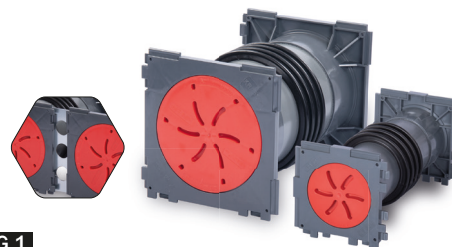

### Kompatibel, dicht, sicher – die Doppeldichtpackung mit System

- + **Kompatibel** mit allen gängigen Systemen! **Dicht** dank druckwasserdichter, umlaufender **KRASO® Vierstegdichtung!** **Sicher** durch bruchunempfindliches Vollwandmaterial!
- + **Intelligentes, umfassendes und flexibles Kabeldurchführungssystem** für komplexe Neubauten: **Öffentliche Gebäude, Kliniken, technisch-naturwissenschaftliche Einrichtungen** oder den **industriell-gewerblichen Bereich**
- + Horizontal und vertikal kombinierbar, Einbau im 45° Winkel mit vormontierten Bügeln, verfügbar für Fertigteilwände oder zur Einbindung in Flächenabdichtungen
- + Für jede Anwendung das passende Zubehör!
- + **WU-Richtlinie: Beanspruchungsklasse 1 + 2**

**KRASO® Abstandhalter 40 mm für KDS 150**  
Doppeldichtpackung zur Vergrößerung des  
Achsabstandes von 210 mm auf 250 mm

## KRASO® Kabeldurchführung KDS als Doppeldichtpackung **LG 1**

Kabeldurchführungssystem zum Einbetonieren, beidseitig steckbar zur möglichen Paketbildung, für die spätere Belegung von Medienleitungen mittels **KRASO®** Systemdichteinsatz (nicht im Lieferumfang enthalten) oder zum Anschluss von Kabellerohren mittels **KRASO®** Systemdeckel (nicht im Lieferumfang enthalten). Optional erhältlich: **KRASO®** Abstandhalter 40 mm für KDS 150 Doppeldichtpackung zur Vergrößerung des Achsabstandes von 210 mm auf 250 mm | **WU-Richtlinie: Beanspruchungsklasse 1 + 2**

**Lieferumfang:** **KRASO®** Kabeldurchführung KDS 90 oder 150 als Doppeldichtpackung, 2 KDS Verschlussdeckel • Optional erhältlich: **KRASO®** Abstandhalter 40 mm für KDS 150 Doppeldichtpackung, werkseitig montiert